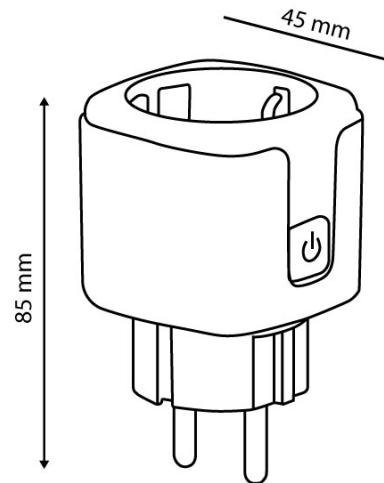

Plug Wifi SmartHome 16A

Garantia / Warranty

Garantia do produto 3 anos

Tabela de Referências / Reference Table

LM9101 -

Características / Technical Attributes

Força maxima	3520
Acabamento	Branco
Proteção	IP20
Alimentação	100-240V AC
Dimensão	45X85H mm
Material	Metal/PC
Garantía	3